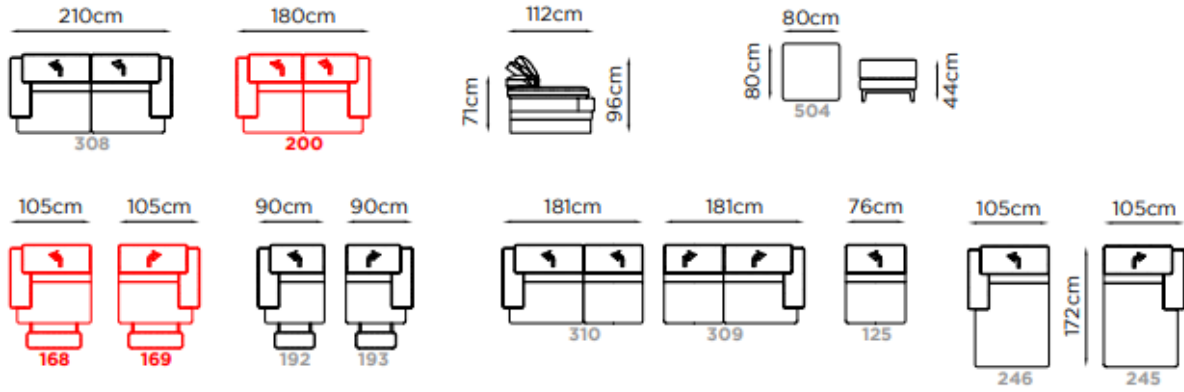

Model 340-17600

Profondità Depth Profondeur	112 cm	Altezza Bracciolo Arms height Hauteur d'accoudoir	cm
Altezza Height Hauteur	96 cm	Altezza seduta Seat height Hauteur d'assise	cm
Profondità seduta Seat depth Profondeur d'assise	cm	Altezza piede Leg height Hauteur pied	cm
Piede Legs Piètement	Metallo Metal Métal		